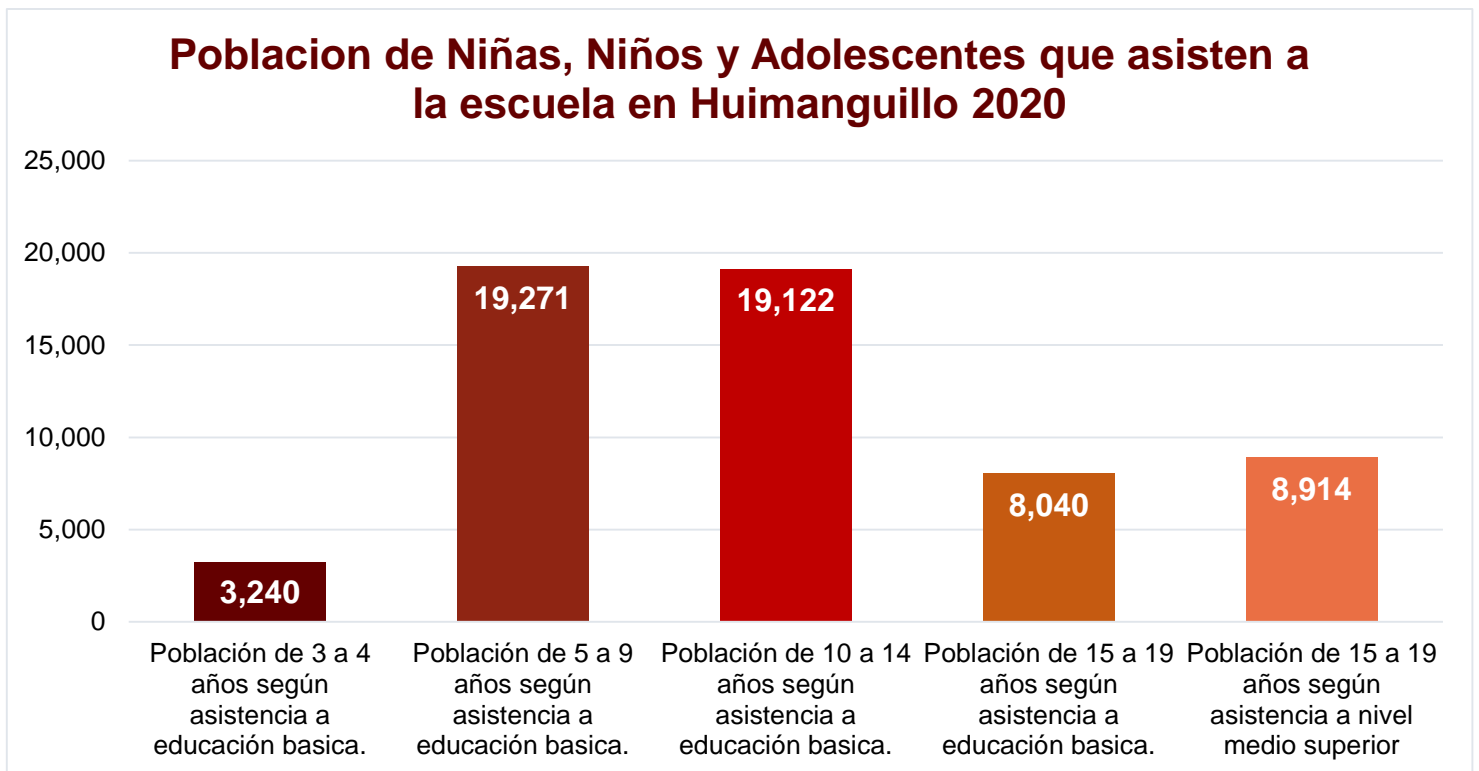

Población de Niñas, Niños y Adolescentes que asisten a la escuela en Huimanguillo 2020

Fuente: INEGI. Censo, 2020

En temática de Educación, la población de 3 a 4 años que asistió a educación básica fue de 3,240, de 5 a 9 años que asistió a educación básica fue de 19,271, de 10 a 14 años que asistió a educación básica fue de 19,122, de 15 a 19 años que asistió a educación básica fue de 8,040 y de 15 a 19 años que asistió a nivel medio superior fue de 8,914.

Fuente: INEGI, Censo 2020.